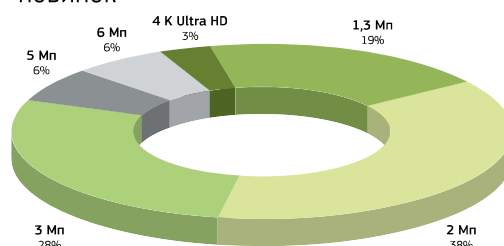

Разрешение IP-новинок