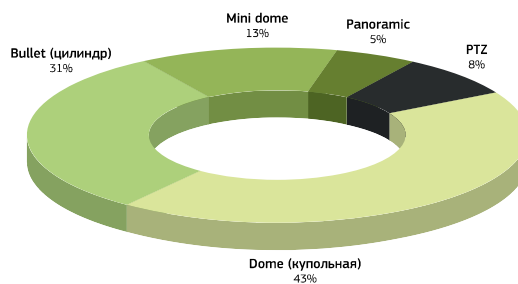

Активность в сегментах рынка, июль 2014 г.

Разрешение IP-новинок

Разрешение аналоговых новинок

Распределение видеокамер по типам

Распределение видеорегистраторов по типам

ИХ НУЖНО ЗНАТЬ В ЛИЦО

360° И 4К

КУПОЛЬНАЯ IP-КАМЕРА HIKVISION С ВИДЕО HD 720P

Hikvision представила модель DS-2DF1-57A с разрешением до 1,3 Мп, оснащенную поворотным объективом с 8-кратным зумом, который позволяет расширить возможности матрицы высокого разрешения.

Новинка способна выполнять панорамирование в пределах 360° и наклон от -5° до +90° с поддержкой режима Auto Flip для правильной ориентации изображения на мониторе. Скорость поворота/наклона меняется в пределах от 0,1°/сек. до 300°/сек. Камера программируется и запоминает до восьми маршрутов длительностью до десяти минут. ИК-фильтр позволяет вести съемку в режимах «день/ночь» при освещенностях до 0,5/0,02 лк. Камера пишет два потока видео на карты MicroSD.