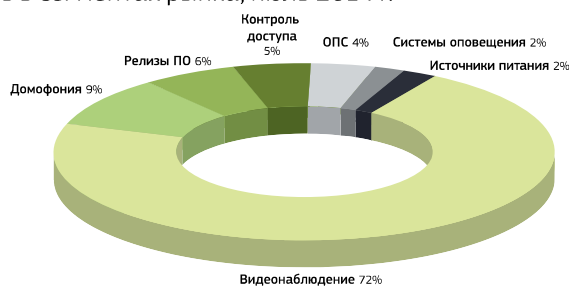

УСТРОЙСТВА ВИДЕОРЕГИСТРАЦИИ

Диаграмма популярности устройств записи по типу подключаемых камер подтверждает, что поставщики делают ставку на stand-alone устройства записи с IP-камер, при этом значительная доля DVR отдана гибридным моделям, обеспечивающим запись как с аналоговых и HDCCTV-камер, так и с сетевых.

Отметим, что в сегменте stand-alone NVR в материалах за июль 2014 года преобладают анонсы устройств на четыре канала для организации небольших сетевых систем видеонаблюдения.

ОБЪЕКТИВЫ

Примечательно, что, наряду с анонсами IP-камер ведущих производителей с разрешениями 3, 5 и 6 Мп, мировые производители оптики для видеонаблюдения именно в июле анонсировали и свои новинки.

Под маркой Computar представлен 3 Мп трансфокатор E24Z1018 с автodiaфрагмой и 24-кратным оптическим увеличением. Что подтверждает: трендом сезона станут устройства с разрешением 3 Мп.

А российский дистрибьютор Fujinon в июле сообщил о новом 6 Мп объективе DV2.2×4.1SR4A с диапазоном фокусных расстояний 4,1–9 мм, подтвердив тренд разрешения в долгосрочной перспективе.

Активность в сегментах рынка, июль 2014 г.