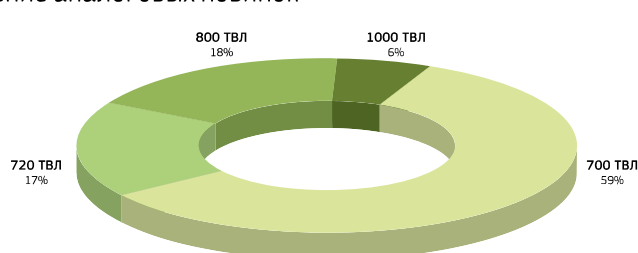

Разрешение аналоговых новинок