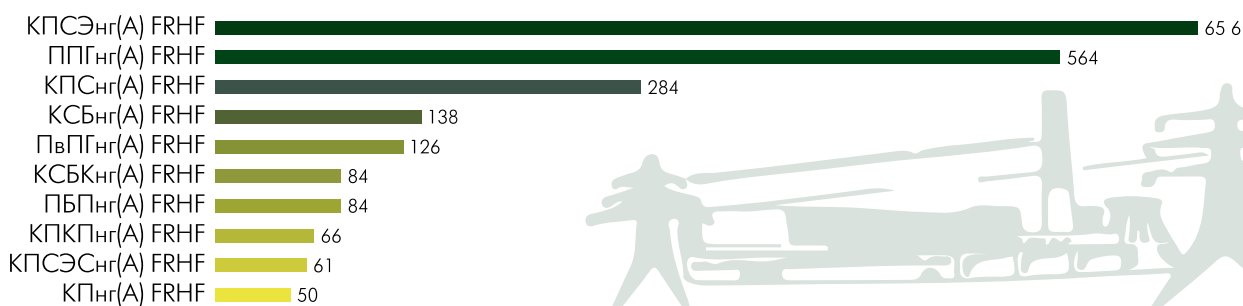

Горячий рейтинг негорючего кабеля

При исследованиях интернет-популярности марок оборудования по безопасности будет справедливо уделить внимание кабельной продукции. Журнал RUBEJ отобрал три группы кабелей: LS, FRLS и FRHF. Затем мы выявили наиболее популярные (по данным сервисов Яндексa на декабрь 2013 года) у специалистов рынка систем безопасности маркировки в каждой из групп. Из графиков можно понять, какова востребованность конкретных видов кабеля на рынке. Попутно мы собрали данные о том, какие компании заявляют о себе как о производителях кабеля той или иной маркировки. В результате данного исследования читатели могут получить представление о наиболее динамичных игроках рынка кабельной продукции, об их соответствии конъюнктуре спроса.

Автор: Антон Хохлов

Кабель, не распространяющий горение, с низким дымо/газоотделением (нг LS)

Кабель огнестойкий, с низким дымо/газоотделением (нг FRLS)

Кабель огнестойкий, не выделяющий коррозионно-активных газообразных продуктов при горении и тлении (нг FRHF)