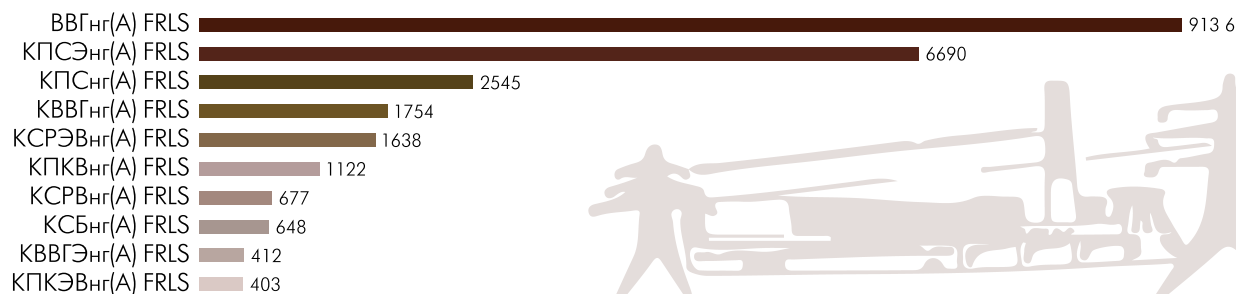

Кабель огнестойкий, с низким дымо/газоотделением (нг FRLS)