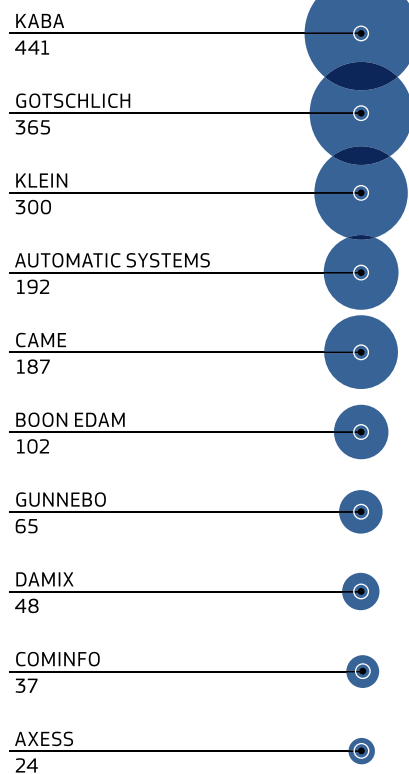

PROTHERM
36 175

VISSMANN
16 333

VAILLANT
13 471

BOSCH
12 937

IMMERGAS
11 056

RINNAI
8 168

ELECTROLUX
8 050

Шлагбаумы

Парковочные терминалы

Оборудование для парковок

Видеодомофоны

Турникеты

Турникеты