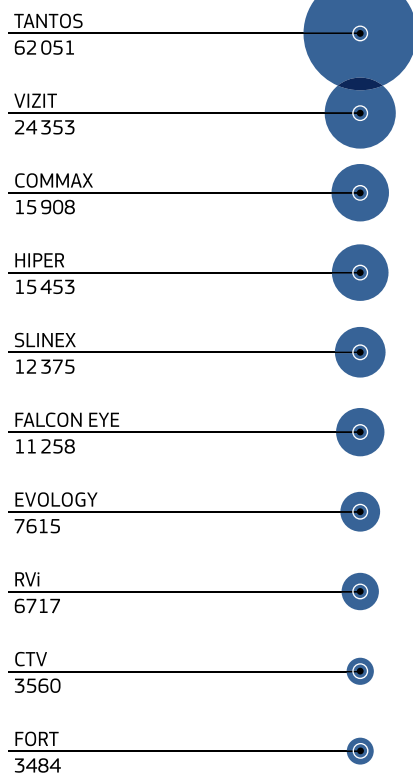

Видеодомофоны