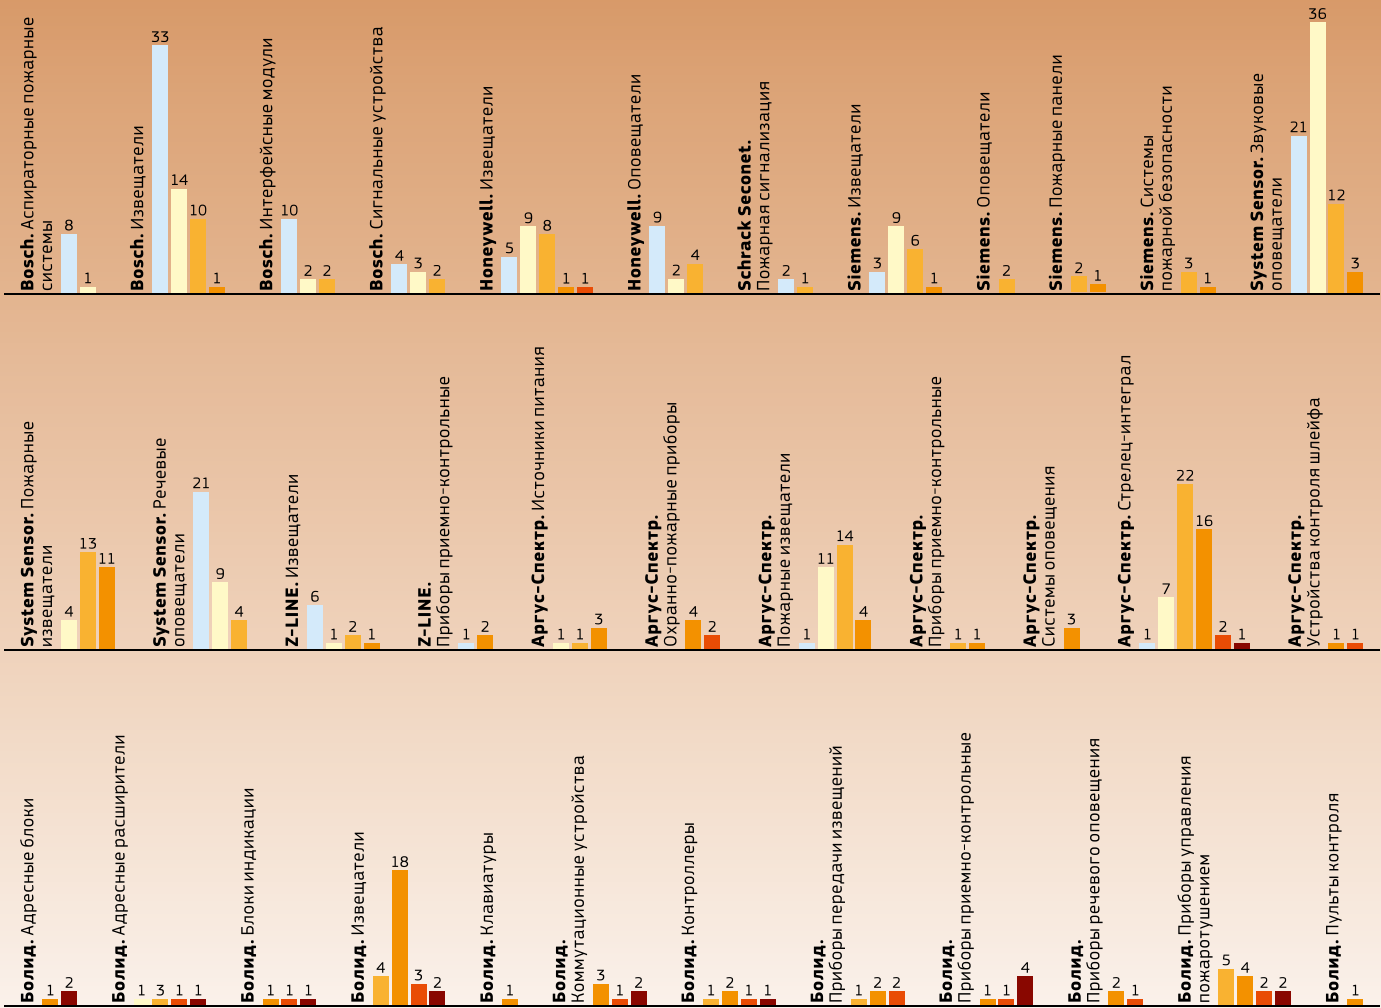

ОПС: что выросло, то выросло

Достоверно отследить спрос на конкретные модели оборудования позволяет анализ популярности ассортимента компаний на основе интернет-запросов. Сравнив с помощью статистики Яндекса данные прошлого года с текущим положением дел, можно увидеть положительную динамику в сегменте охранно-пожарных систем (ОПС).

 Текст: Антон Хохлов

- модели с количеством запросов 0
- модели с количеством запросов от 1 до 9
- модели с количеством запросов от 10 до 99
- модели с количеством запросов от 100 до 499
- модели с количеством запросов от 500 до 999
- модели с количеством запросов более 1000