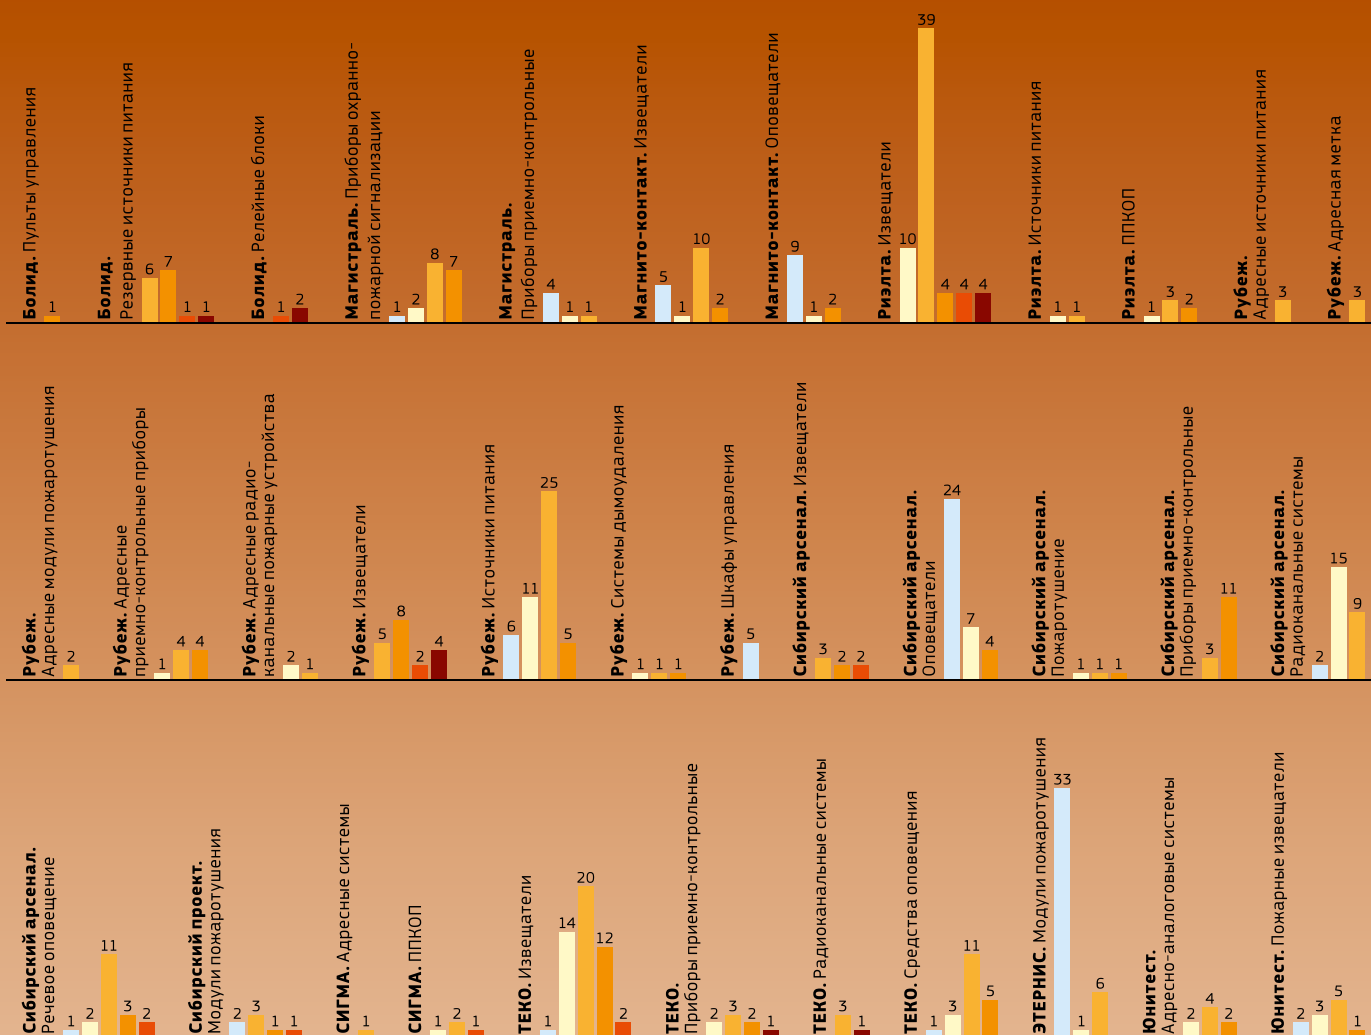

ОПС: что выросло, то выросло

Достоверно отследить спрос на конкретные модели оборудования позволяет анализ популярности ассортимента компаний на основе интернет-запросов. Сравнив с помощью статистики Яндекса данные прошлого года с текущим положением дел, можно увидеть положительную динамику в сегменте охранно-пожарных систем (ОПС).

 Текст: Антон Хохлов

- модели с количеством запросов 0
- модели с количеством запросов от 1 до 9
- модели с количеством запросов от 10 до 99
- модели с количеством запросов от 100 до 499
- модели с количеством запросов от 500 до 999
- модели с количеством запросов более 1000