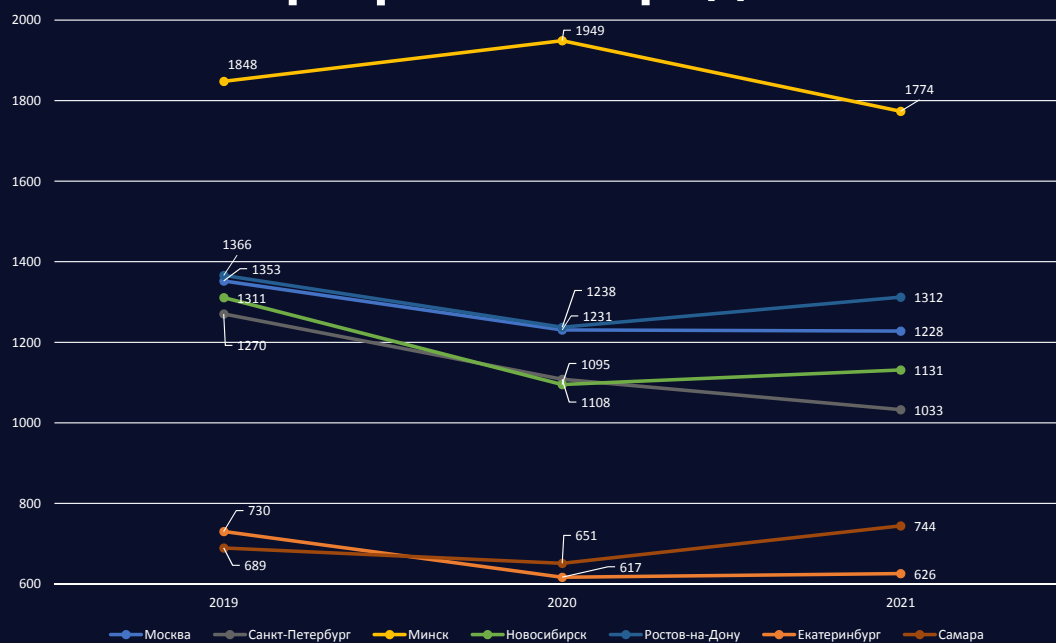

Осталось 9+ мест

Купить билет

MacBookAir

Автобусный рынок в цифрах

Изменение тарифов по городам

ТОП-10 популярных отправлений

Откуда	2019	2020	2021
Москва	1	1	1
Санкт-Петербург	2	2	2
Екатеринбург	4	4	3
Ростов-на-Дону	3	3	4
Новосибирск	9	5	5
Краснодар	-	-	6
Казань	10	9	7
Красноярск	7	7	8
Симферополь	Ниже 10й	Ниже 10й	9
Кемерово	Ниже 10й	Ниже 10й	10
Воронеж	8	8	Ниже 10й
Смоленск	Ниже 10й	10	Ниже 10й
Минск	Ниже 10й	6	Ниже 10й
Самара	6	Ниже 10й	Ниже 10й
Челябинск	5	Ниже 10й	Ниже 10й