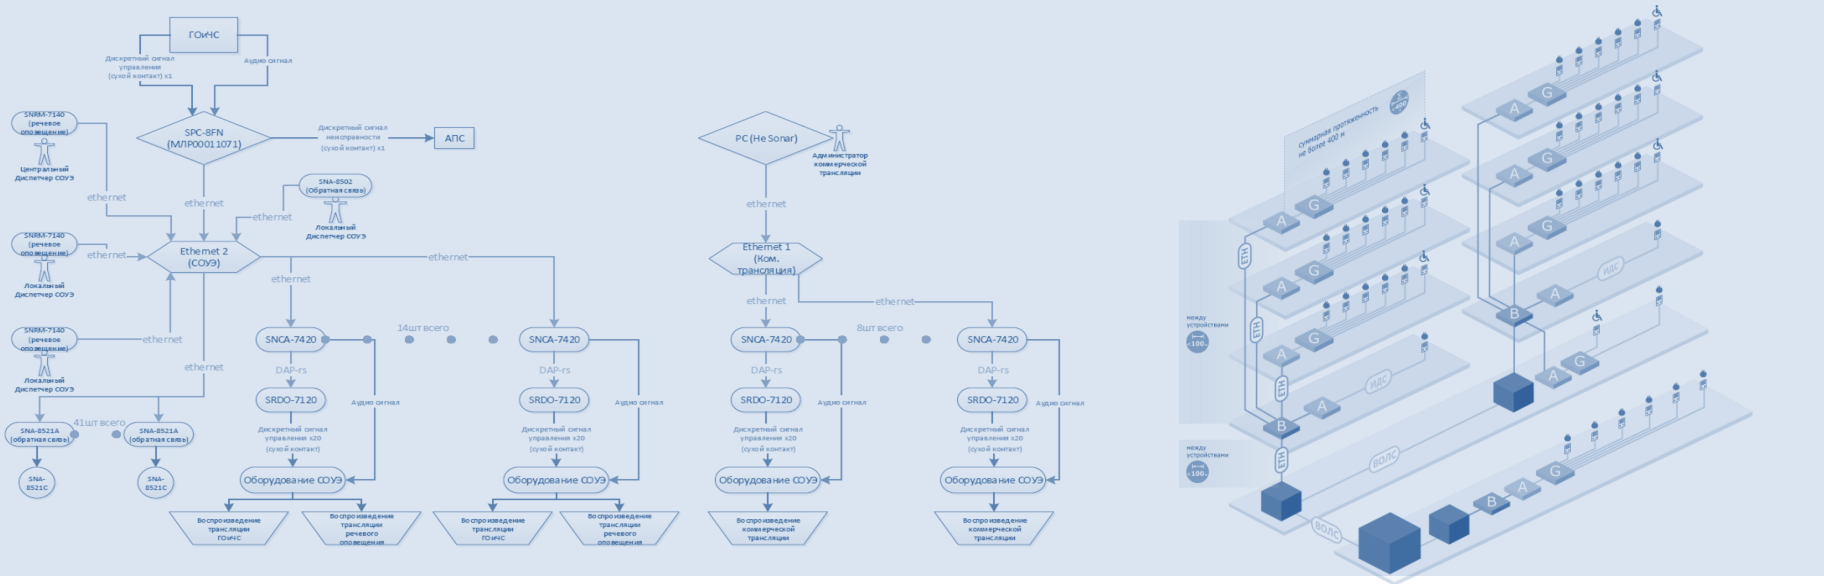

Сервисы по созданию систем оповещения и управления эвакуацией

Федоров Иван
Генеральный директор ООО «СОНАР»

Схемы в простом и понятном формате PDF, отражают топологию построения, включают в себя узлы и приборы, могут быть созданы для конкретного объекта.

Типовые схемы в формате DWG подходят для проектов, легко модифицируются.

Шаблоны пояснительных записок с описанием работы системы.

Для объектов со сложным функционалом в пояснительную записку вносится подробный, а не формальный алгоритм работы системы.

Кольцевые линии с огнестойкими громкоговорителями

sonar

Создание multifunctional systems

Для распределённых объектов создаётся ряд документов, отражающих особенности построения сетевой инфраструктуры

sonar