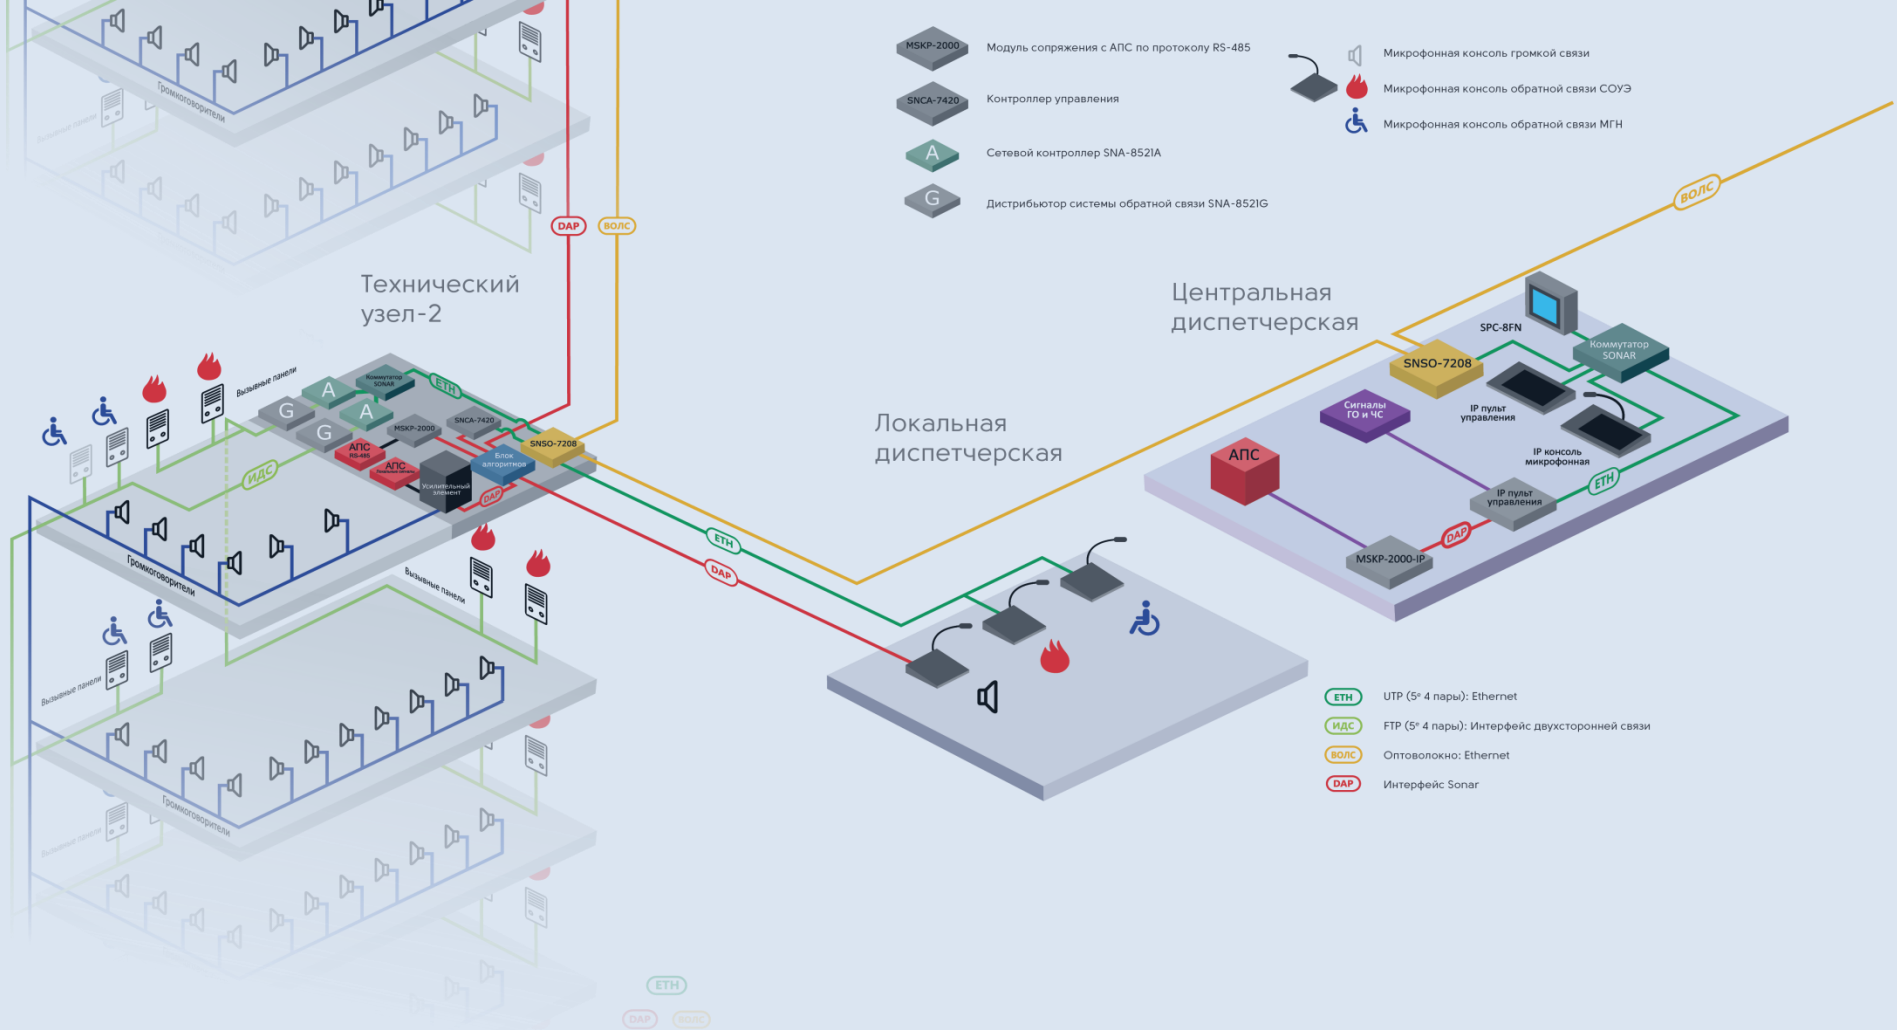

Типовые схемы в формате DWG подходят для проектов, легко модифицируются.

Шаблоны пояснительных записок с описанием работы системы.

Для объектов со сложным функционалом в пояснительную записку вносится подробный, а не формальный алгоритм работы системы.

Кольцевые линии с огнестойкими громкоговорителями

sonar

Создание multifunctional systems

Для распределённых объектов создаётся ряд документов, отражающих особенности построения сетевой инфраструктуры

sonar