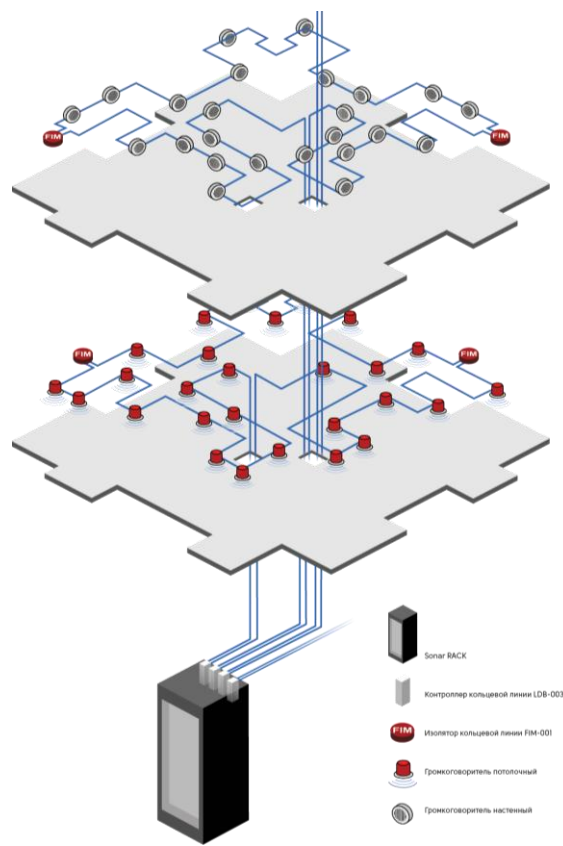

Сервисы по созданию систем оповещения и управления эвакуацией

Федоров Иван
Генеральный директор ООО «СОНАР»

Схемы в простом и понятном формате PDF, отражают топологию построения, включают в себя узлы и приборы, могут быть созданы для конкретного объекта.

Типовые схемы в формате DWG подходят для проектов, легко модифицируются.

Шаблоны пояснительных записок с описанием работы системы.

Для объектов со сложным функционалом в пояснительную записку вносится подробный, а не формальный алгоритм работы системы.

Кольцевые линии с огнестойкими громкоговорителями

sonar

Создание multifunctional systems

Для распределённых объектов создаётся ряд документов, отражающих особенности построения сетевой инфраструктуры

sonar

Sonar Cable Kit

Готовый комплект для коммутации оборудования в шкафу 19" – одна строчка в спецификации.

- Индивидуальное решение под каждый проект
- Гарантированно рабочая конфигурация
- Максимальное удобство при проектировании
- Минимум вопросов от монтажной организации