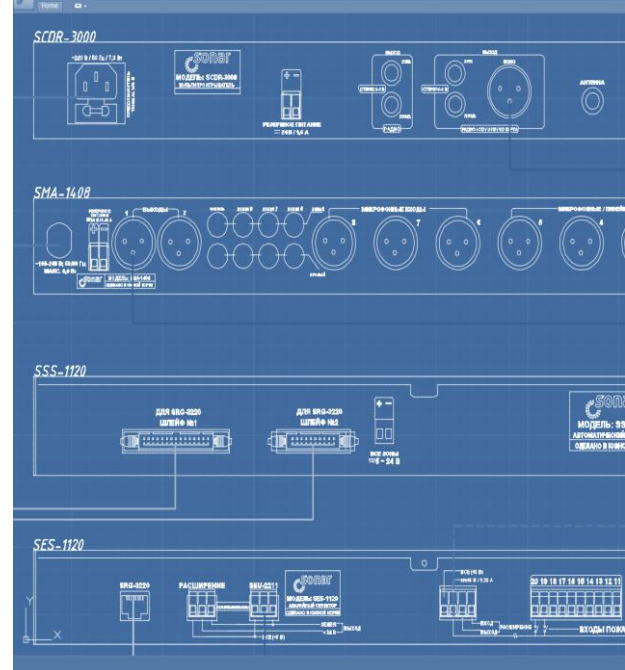

Типовые схемы в формате DWG подходят для проектов, легко модифицируются.

Шаблоны пояснительных записок с описанием работы системы.

Для объектов со сложным функционалом в пояснительную записку вносится подробный, а не формальный алгоритм работы системы.