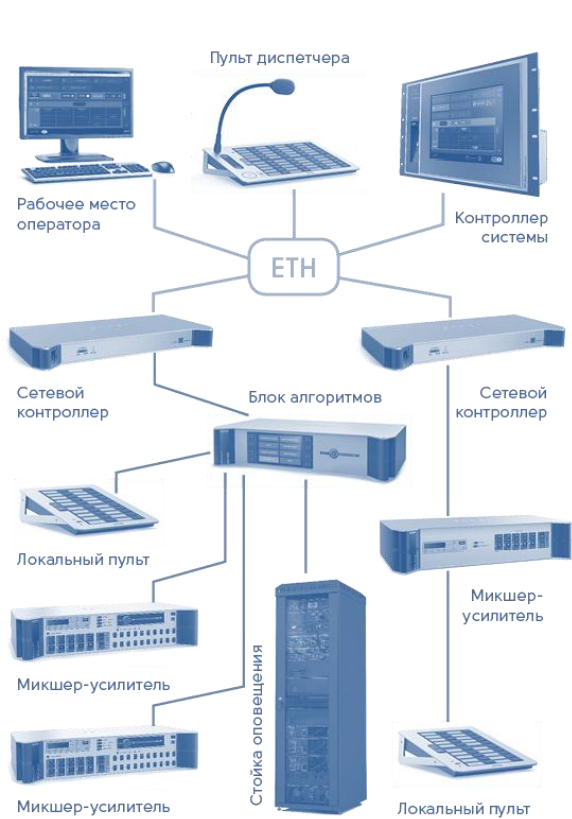

Схемы в простом и понятном формате PDF, отражают топологию построения, включают в себя узлы и приборы, могут быть созданы для конкретного объекта.