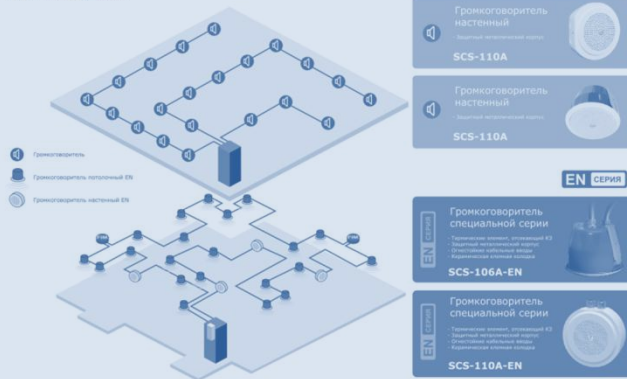

Типовые схемы в формате DWG подходят для проектов, легко модифицируются.

Шаблоны пояснительных записок с описанием работы системы.

Для объектов со сложным функционалом в пояснительную записку вносится подробный, а не формальный алгоритм работы системы.

Кольцевые линии с огнестойкими громкоговорителями

sonar

Создание multifunctional systems

Для распределённых объектов создаётся ряд документов, отражающих особенности построения сетевой инфраструктуры

sonar