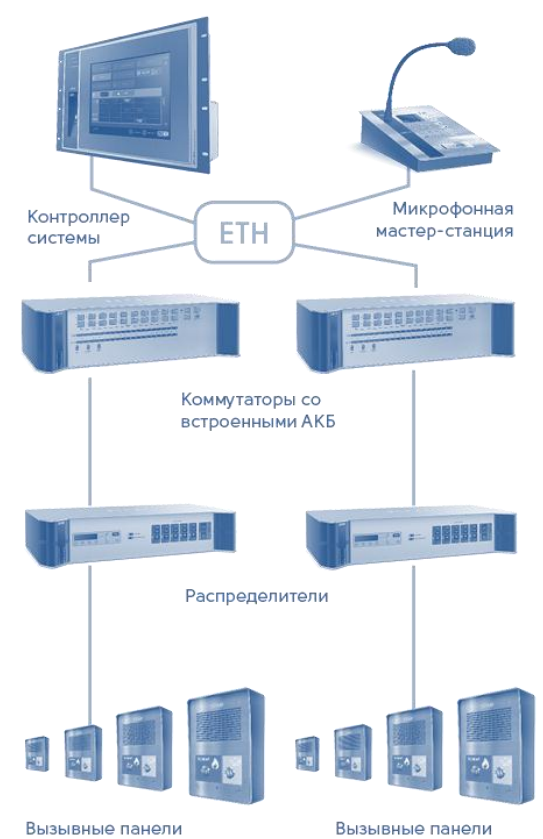

Схемы в простом и понятном формате PDF, отражают топологию построения, включают в себя узлы и приборы, могут быть созданы для конкретного объекта.