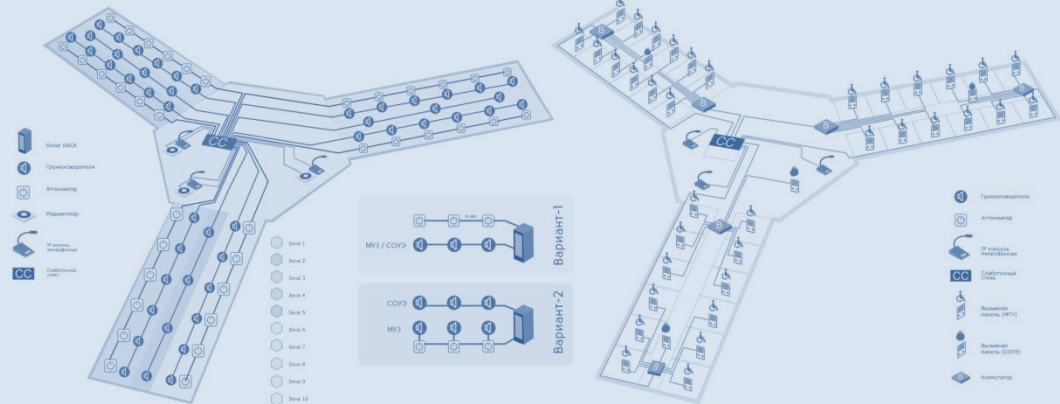

Типовые схемы в формате DWG подходят для проектов, легко модифицируются.

Шаблоны пояснительных записок с описанием работы системы.

Для объектов со сложным функционалом в пояснительную записку вносится подробный, а не формальный алгоритм работы системы.

Кольцевые линии с огнестойкими громкоговорителями

sonar

Создание multifunctional systems

Для распределённых объектов создаётся ряд документов, отражающих особенности построения сетевой инфраструктуры

sonar